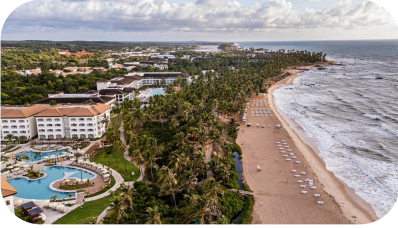

Costa Do Sauipe- Vacaciones de Julio 2026 - CUPO Salida 27 de Junio - #3235

Incluye:

- - Pasaje Aéreo Directo
- - 7 Noches De Alojamiento Según Opción
- - Traslado De Llegada Y Salida
- - Carry (10K)
- - Equipaje (23K)
- - Tasas E Impuestos Aéreos Incluidos
-  - Tarjeta De Asistencia - Assist Card